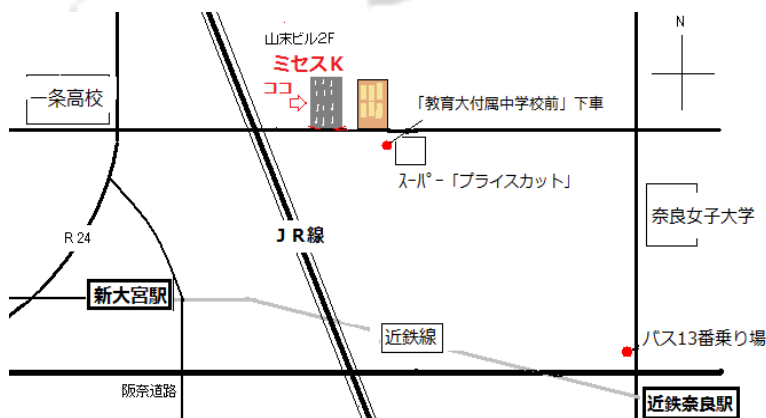

最寄駅: 近鉄新大宮駅より徒歩 14分

バス: JRまたは近鉄奈良駅より航空自衛隊前、又は西大寺駅乗車  
約10分「教育大学附属中学前」下車2分

駐車場: 完備 20台